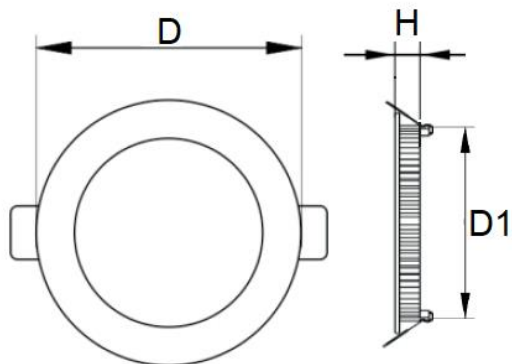

### GENERAL INFORMATION »

- ∴ Nominal voltage: 230V/ 50-60Hz
- ∴ Power: 6W; 12W; 18W; 24W; 28W
- ∴ Power supply: IC driver
- ∴ Light source: Epistar SMD2835
- ∴ Colour temperature: 2700-3000K; 4000-4300K; 6000-6400K
- ∴ Colour body: White
- ∴ Body material: PC
- ∴ Reflector: Polycarbonate (PC)
- ∴ Beam angle: 180°
- ∴ Colour rendering index: Ra≥80
- ∴ Switch on/off: >20 000
- ∴ Long life: 30 000h
- ∴ Starting time: <0.5s
- ∴ Power factor:  $\lambda > 0.8$
- ∴ Protection against dust and moisture: IP40

## PRODUCT DETAILS »

Catalogue number	Watt (W)	Whole fixture lumens (lm)	Colour temp. (K)	Colour body
99LED960CW	6	510	6000-6400	white
99LED960	6	510	4000-4300	white
99LED960WW	6	510	2700-3000	white
99LED961CW	12	1020	6000-6400	white
99LED961	12	1020	4000-4300	white
99LED961WW	12	1020	2700-3000	white
99LED962CW	18	1530	6000-6400	white
99LED962	18	1530	4000-4300	white
99LED962WW	18	1530	2700-3000	white
99LED963CW	24	2040	6000-6400	white
99LED963	24	2040	4000-4300	white
99LED963WW	24	2040	2700-3000	white
99LED964CW	28	2500	6000-6400	white
99LED964	28	2500	4000-4300	white
99LED964WW	28	2500	2700-3000	white

## DIMENSIONS »

Catalogue number	Diameter (mm)	Height (mm)	Diameter1(mm)
99LED960CW	100	25	77
99LED960	100	25	77
99LED960WW	100	25	77
99LED961CW	141	25	117
99LED961	141	25	117
99LED961WW	141	25	117
99LED962CW	168	25	143
99LED962	168	25	143
99LED962WW	168	25	143
99LED963CW	225	25	190
99LED963	225	25	190
99LED963WW	225	25	190
99LED964CW	220	25	190
99LED964	220	25	190
99LED964WW	220	25	190