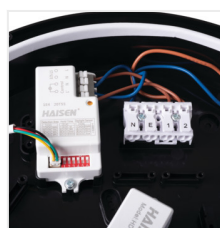

		$[lm]$ 	$T_c [K]$ 			SENSOR
DABA PRO 25W NW-W	<b>19064</b>	25	2800	4000	fehér	
DABA PRO 25W NW-B	<b>19065</b>	25	2800	4000	fekete	
DABA PRO 26W NW-SE-W	<b>19066</b>	26	2800	4000	fehér	mikrohullámú
DABA PRO 26W NW-SE-B	<b>19067</b>	26	2800	4000	fekete	mikrohullámú

A Kanlux DABA PRO lámpatestek professzionális felhasználásra szolgálnak. Választható mozgásérzékelő nélküli (25W) és érzékelővel ellátott (26W) változatban, valamint kétféle színben - fehérben és feketében. A Kanlux DABA PRO lámpatestek IP65 védettségi fokkal rendelkeznek és ellenállóak az időjárási körülményekkel szemben, valamint IK10 mechanikai sérülésekkel szembeni ellenállással és kiegészítő felnyitás elleni védelemmel rendelkeznek. A Kanlux DABA PRO mennyezeti lámpatestek MASTER → SLAVE elv szerint csatlakoztathatók, azaz az első (az első és az utolsó), érzékelővel felszerelt lámpatest vezérli a csatlakoztatott lámpatesteket. A Kanlux DABA PRO lámpatestek magas gyártási minőségét az 5 éves garancia is megerősíti.