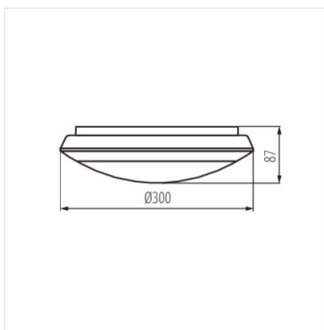

## DABA PRO

Mennyezeti LED lámpa

DABA PRO 25W NW-W

DABA PRO 25W NW-B

DABA PRO 26W NW-SE-W

DABA PRO 26W NW-SE-B

DABA PRO 25W

DABA PRO 26W SE