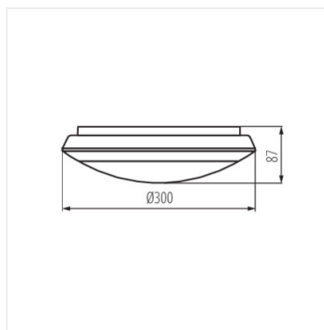

## DABA PRO

Mennyezeti LED lámpa

DABA PRO 25W NW-W

DABA PRO 25W NW-B

DABA PRO 26W NW-SE-W

DABA PRO 26W NW-SE-B

DABA PRO 25W

DABA PRO 26W SE